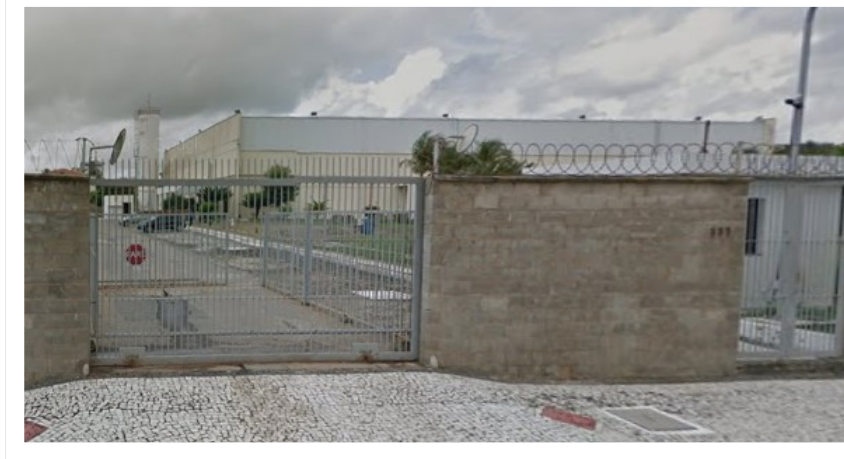

PIX Fortaleza

Alexandre Queiroz

alexandre.queiroz@globenet.net

Date 30/08/2019

STRICTLY CONFIDENTIAL

GlobeNet PIX - Fortaleza

S da GlobeNet hospeda o PIX central (NIC.br) em Fortaleza.

2019-03-12 21:20 (-0300)

PIX Fortaleza

globenet

PIX Fortaleza

PIX Fortaleza

CLS Fortaleza

Localização

- **CLS Fortaleza**
Rua: Raimundo Esteves, 333 Praia do Futuro, Fortaleza, Brazil.
- 14 Km do Aeroporto Internacional de Fortaleza.

Connecting the Americas

PIX FORTALEZA BRASIL

> PORQUE FORTALEZA

- Hospeda o IX mais importante do Norte do Brasil (NIC.br)
- Os principais ISPs da região já abrigados
- Conectividade redundante e diversificada para o Rio de Janeiro e EUA