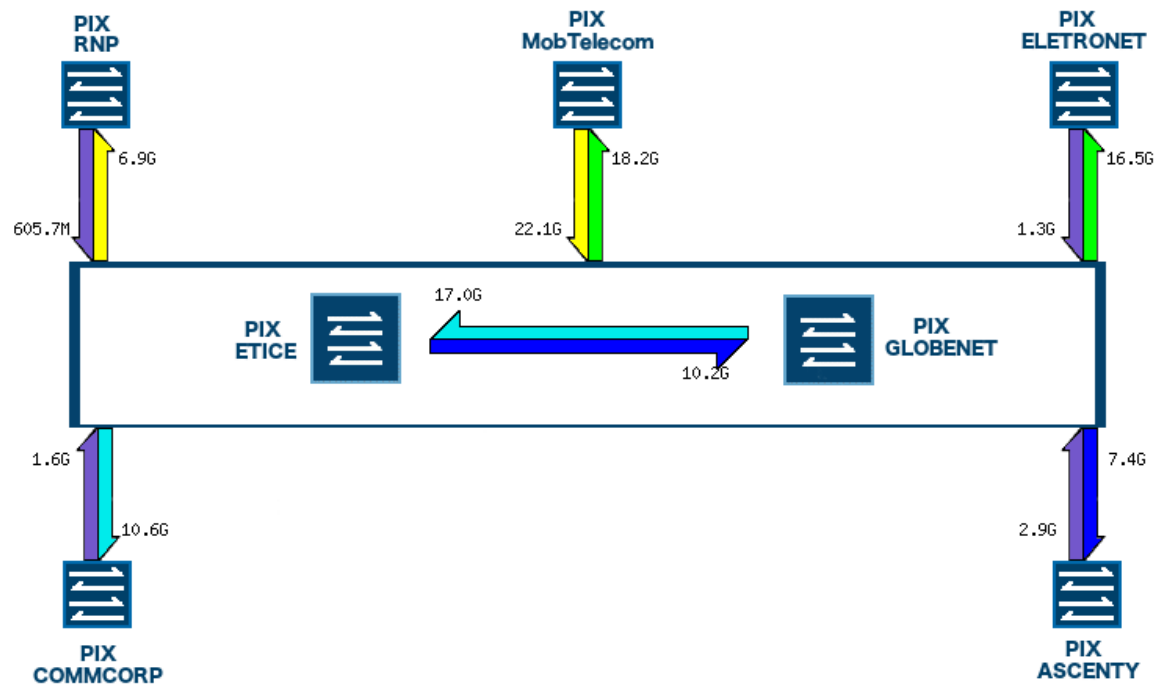

PIX Fortaleza

Alexandre Queiroz

alexandre.queiroz@globenet.net

Date 30/08/2019

STRICTLY CONFIDENTIAL

GlobeNet PIX - Fortaleza

S da GlobeNet hospeda o PIX central (NIC.br) em Fortaleza.

2019-03-12 21:20 (-0300)

PIX Fortaleza

globenet

PIX Fortaleza

PIX Fortaleza

CLS Fortaleza

Localização

- **CLS Fortaleza**
Rua: Raimundo Esteves, 333 Praia do Futuro, Fortaleza, Brazil.
- 14 Km do Aeroporto Internacional de Fortaleza.

> ESPECIFICAÇÕES

- Área de construção: 25.834 ft²
- Cap. de refrigeração: 250 Ton
- Contenção do fogo: VESDA / FM200
- Densidade potência: 5 KVA AC / 6 KVA DC
- Redundância gerador: N+1
- Potência AC / DC: 120 KVA 1+1 AC / 3 x 132 KW
- Capacidade da UPS: 120 KVA
- Redundância da UPS: N+1
- Capacidade do gerador: 2 x 650 KVA

| Connectivity | Description |
|---------------------|--|
| PIX | Conexão direta (via Cross-Connection) para o PIX |
| CIX | Conexão Lógica (via rede Globenet) para o PIX |