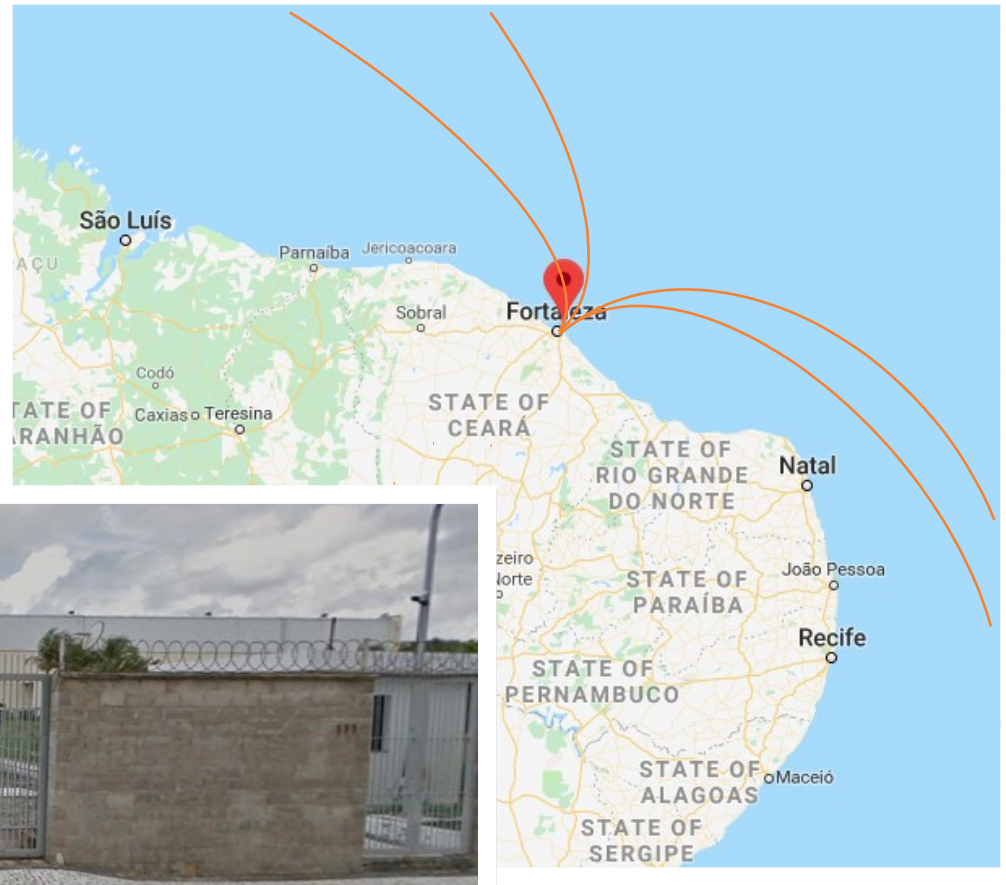

PIX Fortaleza

Alexandre Queiroz

alexandre.queiroz@globenet.net

Date 30/08/2019

STRICTLY CONFIDENTIAL

GlobeNet PIX - Fortaleza

S da GlobeNet hospeda o PIX central (NIC.br) em Fortaleza.

2019-03-12 21:20 (-0300)

PIX Fortaleza

globenet

PIX Fortaleza

PIX Fortaleza

CLS Fortaleza

Localização

- **CLS Fortaleza**
Rua: Raimundo Esteves, 333 Praia do Futuro, Fortaleza, Brazil.
- 14 Km do Aeroporto Internacional de Fortaleza.

Connecting the Americas

PIX FORTALEZA BRASIL

> PORQUE FORTALEZA

- Hospeda o IX mais importante do Norte do Brasil (NIC.br)
- Os principais ISPs da região já abrigados
- Conectividade redundante e diversificada para o Rio de Janeiro e EUA